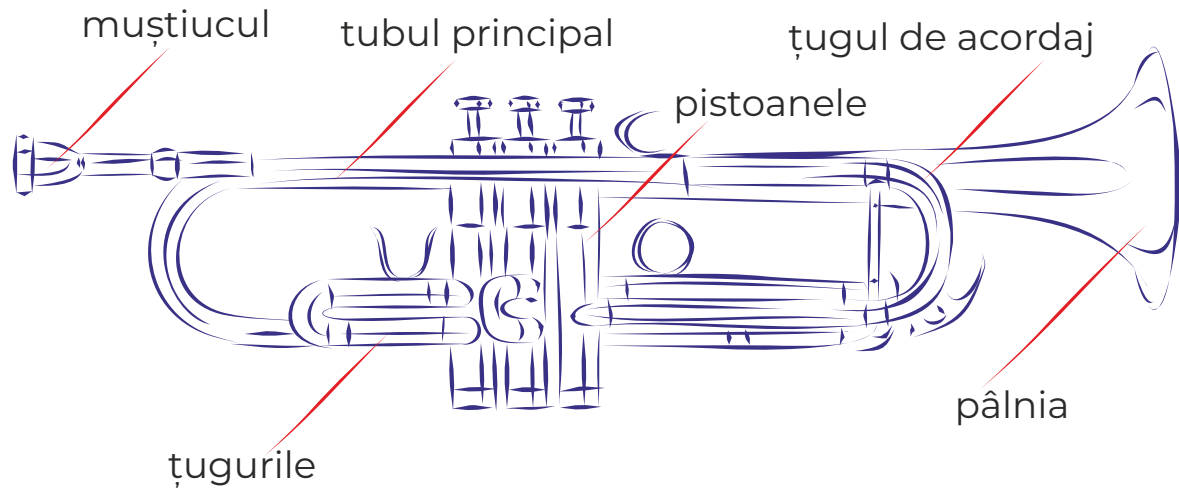

parteneri:

UNIVERSITATEA
NAȚIONALĂ DE
MUZICĂ
BUCUREȘTI

LABORATORUL
DE MUZICĂ

TROMPETA

▶ laboratoruldemuzica.ro

Trompeta face parte din familia instrumentelor de alamă, alături de trombon, corn și tubă.

Istoria acestui instrument începe în lumea antică; există dovezi arheologice ale existenței unor instrumente asemănătoare trompetei încă din vremea Egiptului antic.

Grecii și romanii foloseau trompetele cu scop militar: acestea aveau rolul de a transmite mesaje soldaților

atât în timpul bătăliei,
cât și la parade.

Până în perioada medievală, trompeta era dreaptă, alcătuită dintr-un tub în care se sufla și o deschidere în formă de pâlnie (numită pavilion) prin care ieșea sunetul.

În jurul anului 1400 apar primele trompete la care tubul este răsucit,
tip de trompetă folosit apoi în toată Europa.

În secolul al XIX-lea trompetei i-au fost aplicate pistoanele (butoanele apășate de trompetiști).

Feluri de trompetă: trompeta piccolo,
trompeta baroc, cornet,
flugelhorn, trompete
în Si bemol,
La și Do

Câteva dintre componentele trompetei:

Există o multitudine de surdine
care, odată introduse
în pâlnia trompetei,
îi modifică dramatic
culoarea
sunetului.