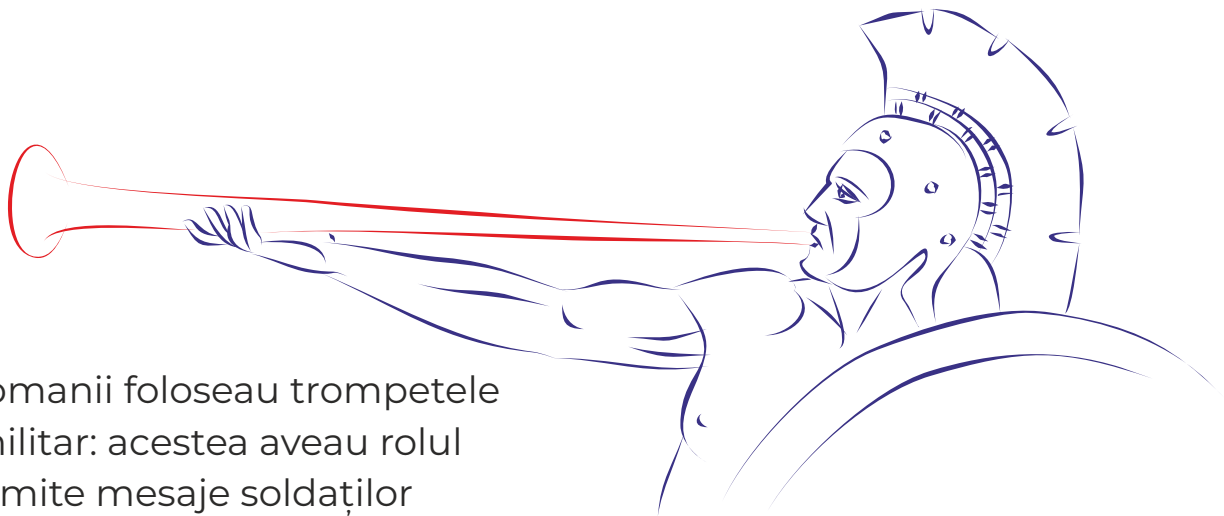

parteneri:

UNIVERSITATEA
NAȚIONALĂ DE
MUZICĂ
BUCUREȘTI

LABORATORUL
DE MUZICĂ

TROMPETA

▶ laboratoruldemuzica.ro

Trompeta face parte din familia instrumentelor de alamă, alături de trombon, corn și tubă.

Istoria acestui instrument începe în lumea antică; există dovezi arheologice ale existenței unor instrumente asemănătoare trompetei încă din vremea Egiptului antic.

Grecii și romanii foloseau trompetele cu scop militar: acestea aveau rolul de a transmite mesaje soldaților

atât în timpul bătăliei,
cât și la parade.

Până în perioada medievală, trompeta era dreaptă, alcătuită dintr-un tub în care se sufla și o deschidere în formă de pâlnie (numită pavilion) prin care ieșea sunetul.

În jurul anului 1400 apar primele trompete la care tubul este răsucit,
tip de trompetă folosit apoi în toată Europa.

În secolul al XIX-lea trompetei i-au fost aplicate pistoanele (butoanele apășate de trompetiști).

Feluri de trompetă: trompeta piccolo,
trompeta baroc, cornet,
flugelhorn, trompete
în Si bemol,
La și Do

Câteva dintre componentele trompetei:

Există o multitudine de surdine
care, odată introduse
în pâlnia trompetei,
îi modifică dramatic
culoarea
sunetului.