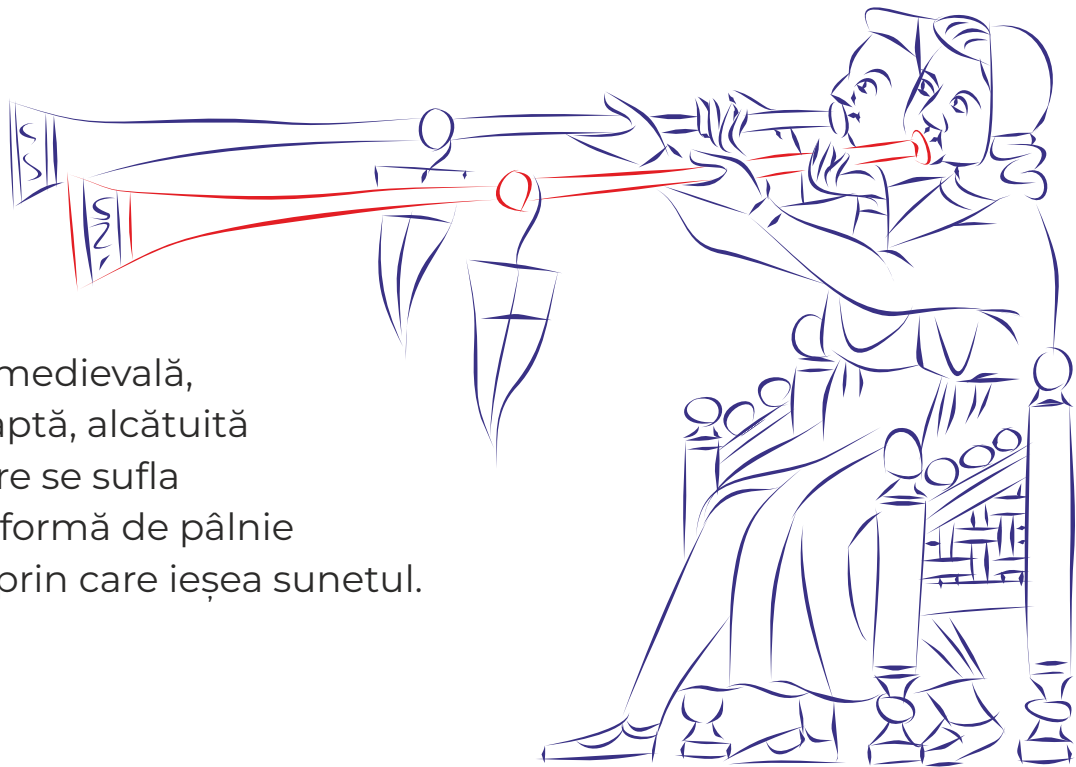

parteneri:

UNIVERSITATEA
NAȚIONALĂ DE
MUZICĂ
BUCUREȘTI

LABORATORUL
DE MUZICĂ

TROMPETA

▶ laboratoruldemuzica.ro

Trompeta face parte din familia instrumentelor de alamă, alături de trombon, corn și tubă.

Istoria acestui instrument începe în lumea antică; există dovezi arheologice ale existenței unor instrumente asemănătoare trompetei încă din vremea Egiptului antic.

Grecii și romanii foloseau trompetele cu scop militar: acestea aveau rolul de a transmite mesaje soldaților

atât în timpul bătăliei,
cât și la parade.

Până în perioada medievală, trompeta era dreaptă, alcătuită dintr-un tub în care se sufla și o deschidere în formă de pâlnie (numită pavilion) prin care ieșea sunetul.

În jurul anului 1400 apar primele trompete la care tubul este răsucit,
tip de trompetă folosit apoi în toată Europa.

În secolul al XIX-lea trompetei i-au fost aplicate pistoanele (butoanele apășate de trompetiști).